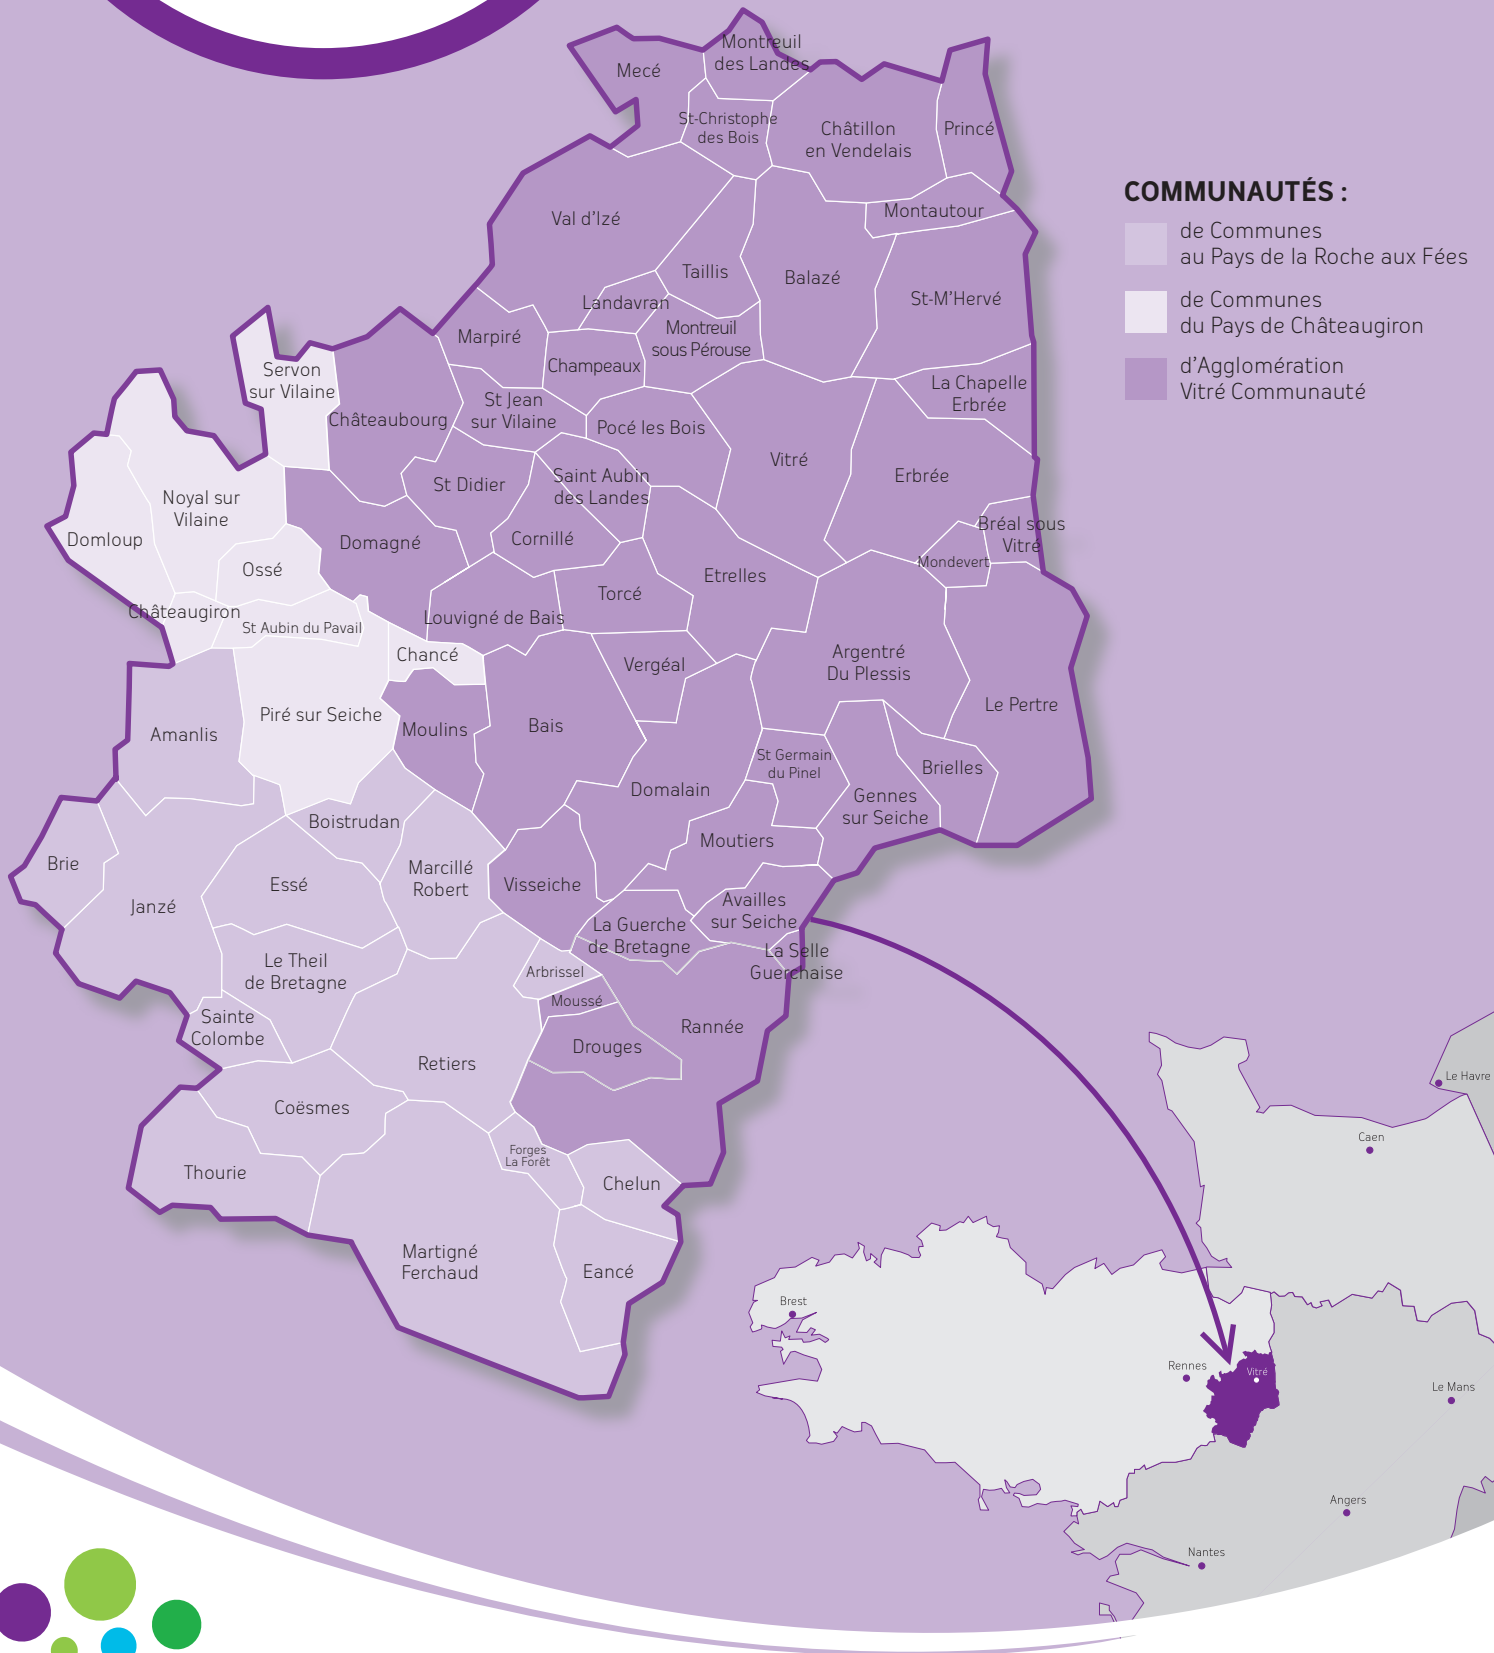

LE TERRITOIRE :

3 communautés,
70 communes.

COMMUNAUTÉS :

- de Communes au Pays de la Roche aux Fées
- de Communes du Pays de Châteaugiron
- d'Agglomération Vitré Communauté