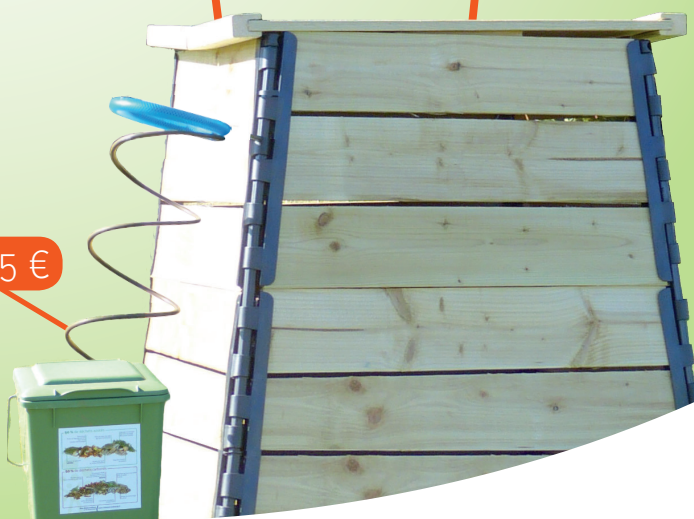

Ceci n'est pas un trognon de pomme.

Mélangé à des déchets biodégradables, il deviendra de l'engrais.

300 litres

20 €

600 litres

30 €

Brass compost : 15 €

Réservez dès à présent votre composteur sur
www.smictom-sudest35.fr