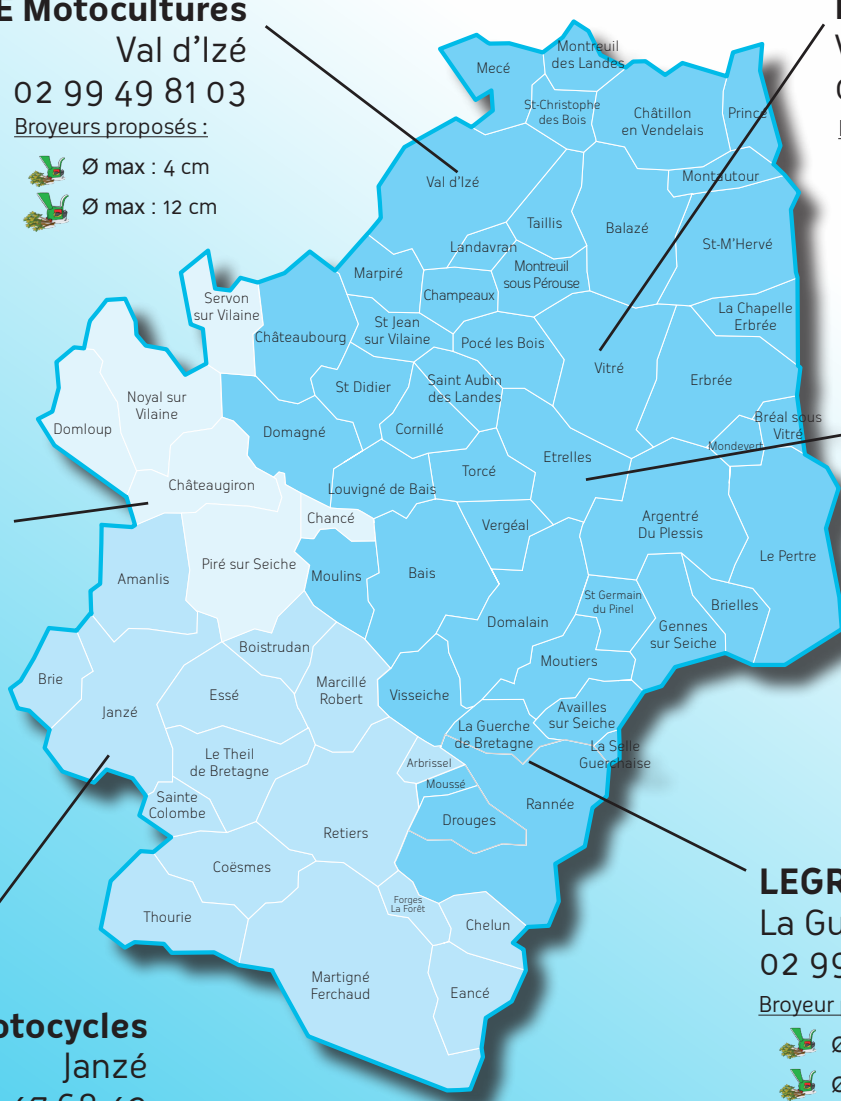

DELAGRÉE Ets

Etelles

02 99 96 61 43

Broyeurs proposés :

- Ø max : 3,5 cm (électrique)
- Ø max : 5,5 cm

Janzé Motoculture-Motocycles

Janzé

02 99 47 68 43

Broyeur proposé :

- Ø max : 4,5 cm
- Ø max : 12 cm

LEGRAS Ets

La Guerche-de-Bretagne

02 99 96 21 50

Broyeur proposé :

- Ø max : 3,5 cm (électrique)
- Ø max : 5 cm

COMMUNAUTÉ :

- de Communes au Pays de la Roche aux Fées
- de Communes du Pays de Châteaugiron
- d'Agglomération Vitré Communauté